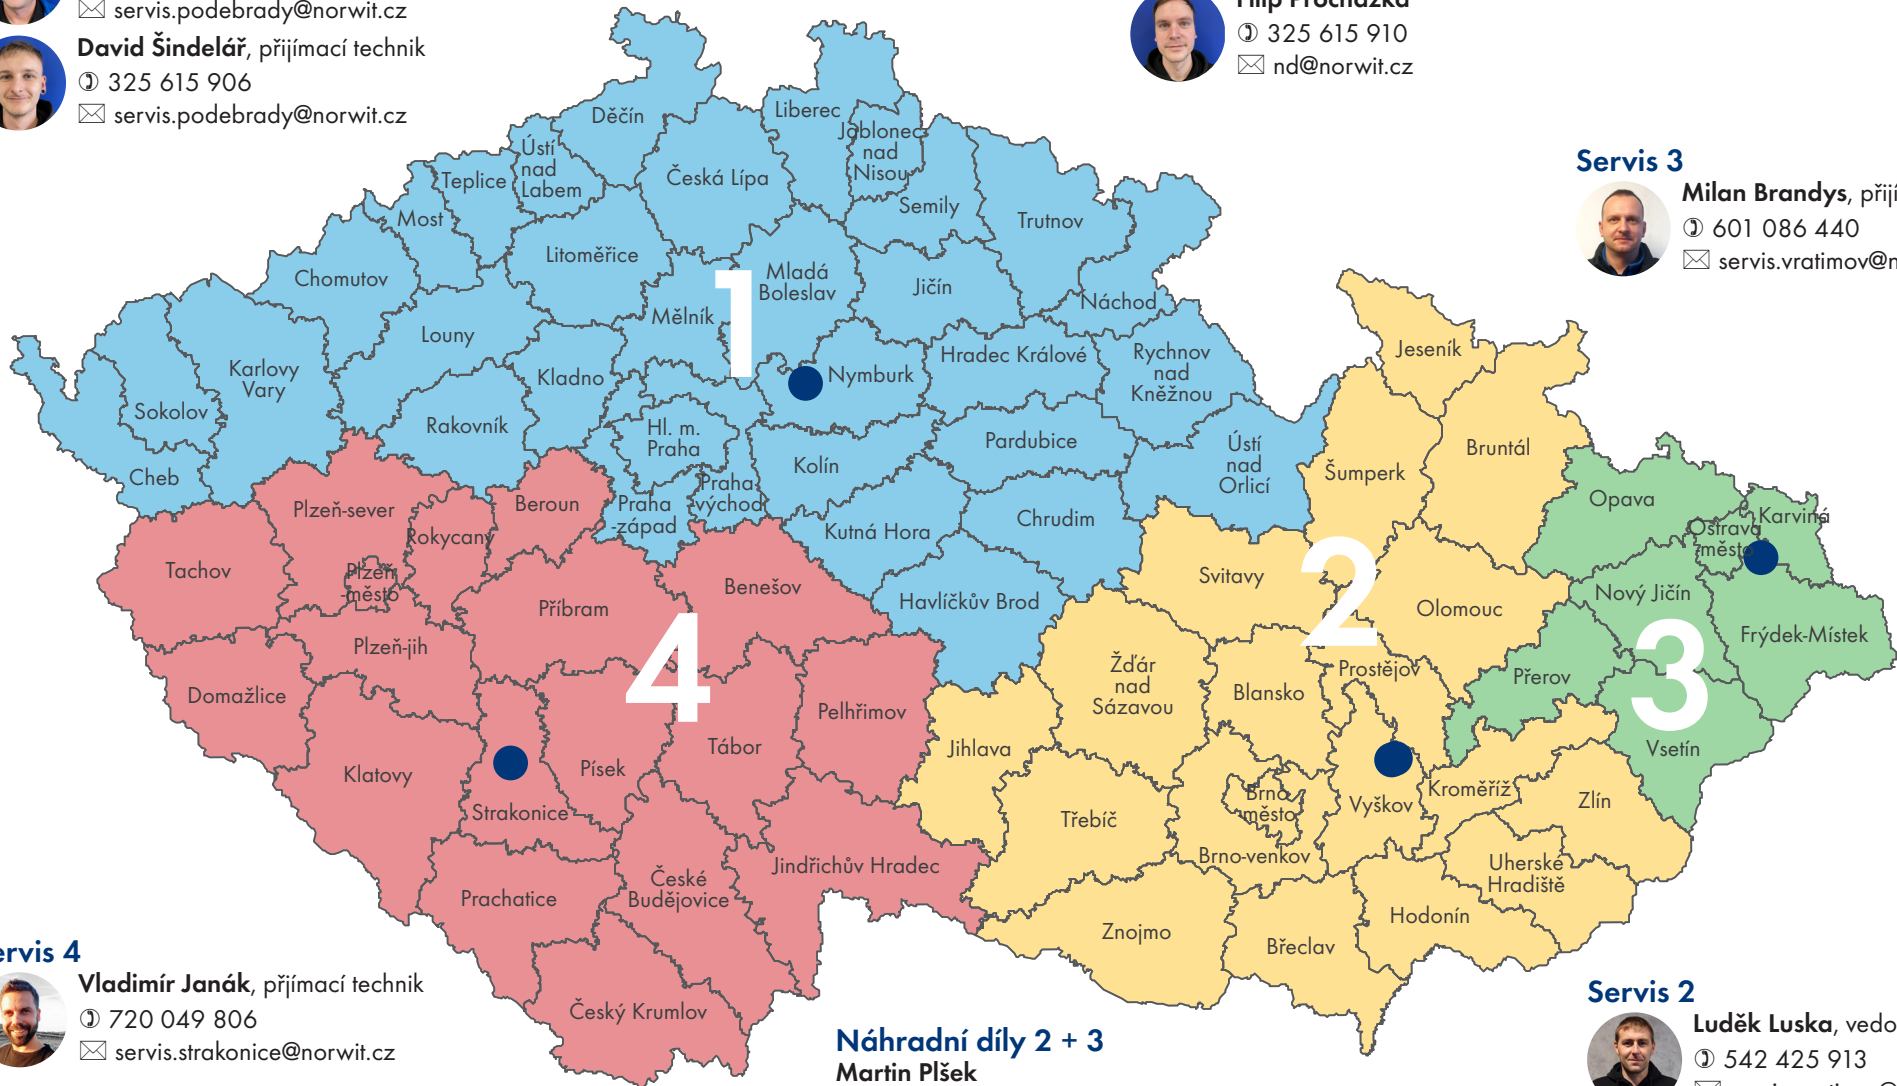

KONTAKTY NA SERVIS A ND

NORWIT
STAVEBNÍ STROJE

Servis 1

Martin Rais, vedoucí servisu

☎ 325 615 906

✉ servis.podebrady@norwit.cz

David Šindelář, přijímací technik

☎ 325 615 906

✉ servis.podebrady@norwit.cz

Náhradní díly 1 + 4

Filip Procházka

☎ 325 615 910

✉ nd@norwit.cz

Servis 3

Milan Brandys, přijímací technik

☎ 601 086 440

✉ servis.vratimov@norwit.cz

Servis 4

Vladimír Janák, přijímací technik

☎ 720 049 806

✉ servis.strakonice@norwit.cz

Náhradní díly 2 + 3

Martin Plšek

☎ 542 425 910

✉ nd2@norwit.cz

Servis 2

Luděk Luska, vedoucí servisu

☎ 542 425 913

✉ servis.pustimer@norwit.cz

Jakub Zwach, přijímací technik

☎ 542 425 913

✉ servis.pustimer@norwit.cz

● Pobočky Norwit