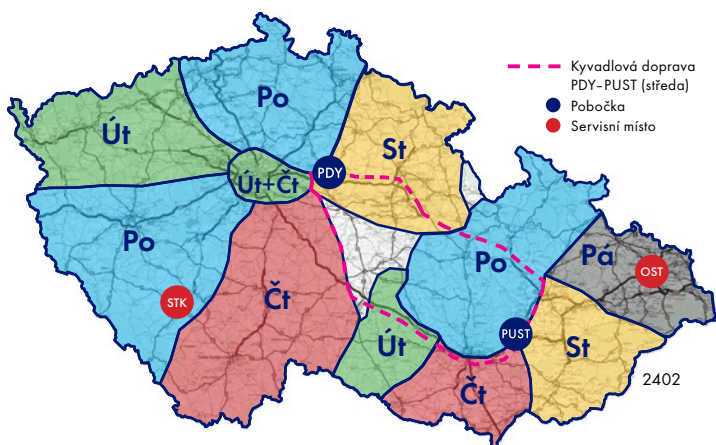

Svozová a rozvozová služba

Stroje až k Vaším dveřím

Po celý rok pravidelně jezdíme do všech koutů ČR a dopravujeme stroje zákazníkům. Plně vybavené vozidlo řídí servisní technik, který stroje odborně předá, poradí a je připraven na místě provádět drobný servis. Nechte si dovézt stroj na zapůjčení, nebo vyzvednout stroj na servis za výhodné ceny. Stačí pouze kontaktovat našeho dispečera na **telefonu 720 978 850** a vše ostatní zajistíme za Vás.