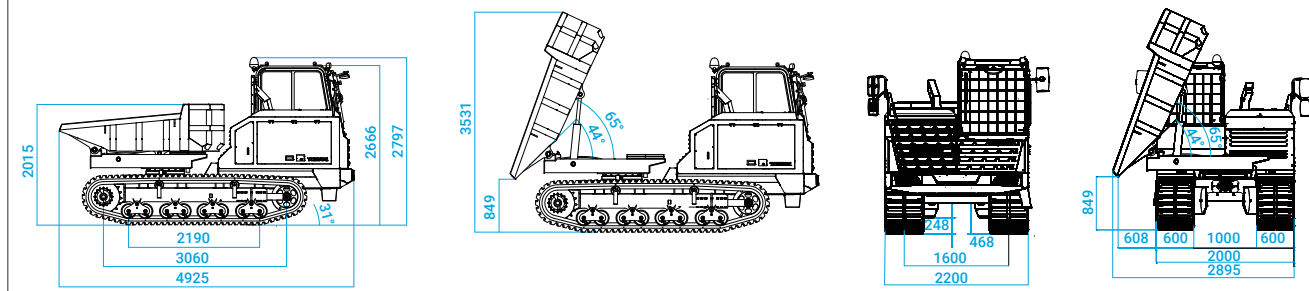

DUMPER MESSERSI TC550d

Rozměry:

Typ stroje	TC550d
Provozní hmotnost (s kabinou) [kg]	7000
Max. nosnost [kg]	5000
Objem korby (navršený) [m ³]	2,87
Motor/výkon [-/kW]	PERKINS 904J-E36TA STAGE V / 85,9
Rychlost pojezdu [km/h]	0-11
Palivo / objem nádrže [-/l]	nafta / 125
Svahová dostupnost (plný) [%]	57
Standardní výbava	kabina/ otočná sedačka/ korba otočná o 180°