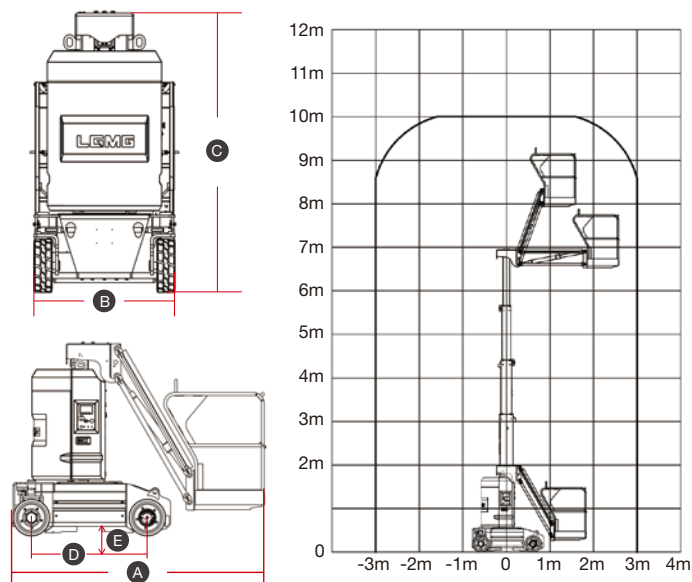

Sloupové teleskopické plošiny LGMG

SPECIFIKACE

Parametry	
Pracovní výška	10 m
Výška plošiny – zvednutá	8 m
Vodorovný dosah	3,2 m
Přemostnění, max.	6,6 m
Rozměry pracovního koše (D×Š)	0,98×0,72 m
Ⓐ Celková délka	2,6 m
Ⓑ Celková šířka	1 m
Ⓒ Celková výška (spuštěná)	1,99 m
Ⓓ Rozvor	1,2 m
Ⓔ Světla výška	0,1 m
Výkony	
Max. osob v koši (uvnitř/venku)	2/1
Nosnost plošiny	200 kg
Pohon	Zadní kola
Brzdy	Přední kola
Otáčení nástavby	345°
Zadní přesah při otáčení nástavby	0
Max. rychlost pojezdu (spuštěná)	5±0,25 km/h
Max. rychlost pojezdu (zvednutá)	0,43±0,02 km/h
Svahová dostupnost	25 %
Rozměr pneumatik	380×130 mm
Pohon	
Napájecí akumulátory	24 V, 250 Ah
Objem hydraulického oleje	6,5 l
Hmotnost stroje	2720 kg

STANDARDNÍ VÝBAVA

Nouzové vypínací tlačítko	Pojezd i při plném zdvihu
Ruční uvolnění brzdy	Ochrana nabíjení
Nouzové spuštění	Výstraha při všech pohybech
Výstraha při náklonu	Pevné neznackující pneu
Výstraha při spuštění s majáčkem	2 hnaná kola, 2 řízená kola
Počítadlo provozních hodin	Ruční nouzové čerpadlo

VOLITELNÁ VÝBAVA

Koš s dvojdvířky	Hlasový výstražný systém
El. zásuvka v prac. koši	Telematika
Ochrana proti zachycení	

Pro více informací se obraťte na LGMG nebo svého obchodního zástupce.
Parametry se mohou změnit bez předchozího upozornění. Fotografie a ilustrace slouží pouze k propagačním účelům.
Tento leták je platný od května 2022.

Výhradní zastoupení pro ČR a SR:

STAVEBNÍ MECHANIZACE
PRODEJ_SERVIS_PRONÁJEM
NORWIT_www.norwit.cz

Čechy:
Písková Lhota 211
290 01 Poděbrady
tel.: 325 615 901
e-mail: info@norwit.cz

Morava:
Pustiměř 265
683 21 Pustiměř
tel.: 542 425 911
e-mail: pustimer@norwit.cz

LGMG
RELIABILITY IN ACTION

www.lgmg.cz