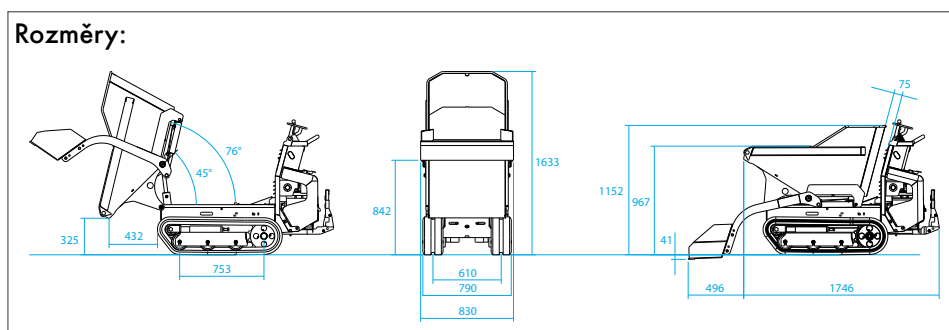

DUMPER MESSERSI TC85 MTP | TC85d MTP

Rozměry:

Typ stroje		TC85 MTP	TC85d MTP
Provozní hmotnost	[kg]	615	635
Max. nosnost podvozku	[kg]	850	850
Objem korby (navršený)	[m ³]	0,38	0,38
Motor/výkon	[-/kW]	Honda GX390 / 9,6	Yanmar L100V5 Stage V / 6,8
Rychlost pojezdu	[km/h]	0-2,1 / 0-4,2	0-2,1 / 0-4,2
Palivo / objem nádrže	[-/l]	benzín / 6,5	nafta / 5,5
Svahová dostupnost (plný)	[%]	30	30
Standardní výbava (provedení MTP)		samonakládací lopata	samonakládací lopata
Volitelná výbava podvozku		různé korby, vysokozdvih, hydraulický výstup	