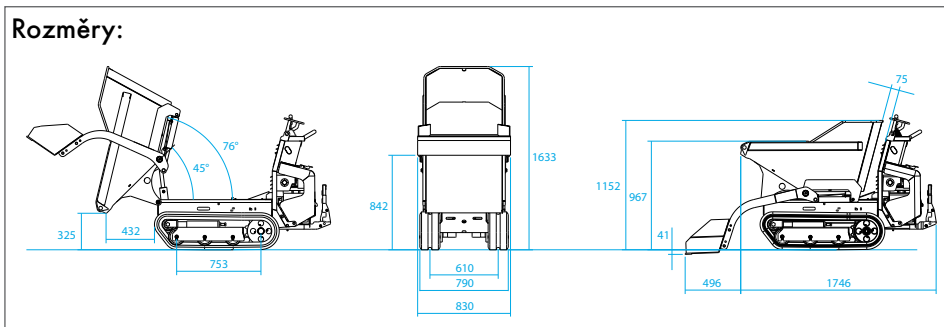

## DUMPER MESSERSI TC85 MTP | TC85d MTP

Rozměry:

Typ stroje		TC85 MTP	TC85d MTP
Provozní hmotnost	[kg]	615	635
Max. nosnost podvozku	[kg]	850	850
Objem korby (navršený)	[m <sup>3</sup> ]	0,38	0,38
Motor/výkon	[-/kW]	Honda GX390 / 9,6	Yanmar L100N6 / 7,4
Rychlost pojezdu	[km/h]	0-2,1 / 0-4,2	0-2,1 / 0-4,2
Palivo / objem nádrže	[-/l]	benzín / 6,5	nafta / 5,5
Svahová dostupnost (plný)	[%]	30	30
Standardní výbava (provedení MTP)		samonakládací lopata	samonakládací lopata
Volitelná výbava podvozku		různé korby, vysokozdvih, hydraulický výstup	