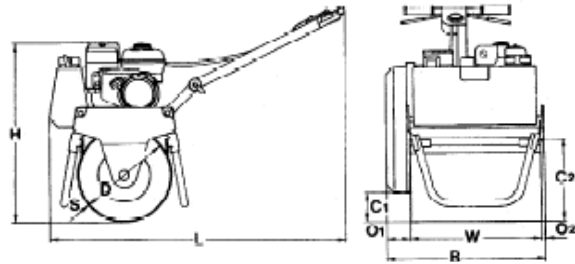

Volitelná výbava

- Sada nářadí
- Servisní sada
- Barevné provedení na přání
- DRSNÁ ZÁRUKA

Rozměry

Rozměry v mm	B	C1	C2	D	H	L	O1	O2	S	W
BW 71 E-2	825	190	450	600	1245	2200	115	25	8	710

Technické parametry

Hmotnosti

Provozní hmotnost (CECE)	kg	488
Suchá hmotnost	kg	471
Statický lineární tlak (CECE)	kg/cm	7,0

Rozměry

Pracovní šířka	mm	710
----------------	----	-----

Parametry pojezdu

Rychlost (1) vpřed	km/h	0-1,6
Rychlost (1) vzad	km/h	0-1,6
Rychlost (2) vpřed	km/h	0-2,5
Rychlost (2) vzad	km/h	0-2,5
Stoupavost bez/s vibracemi, max.	%	25/20