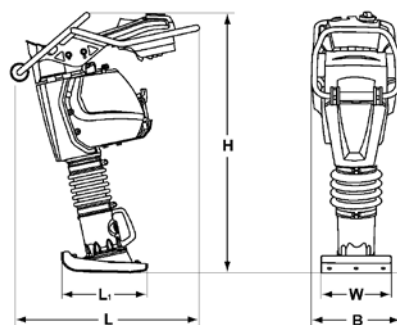

Záruka 3-2-1

- Standardně k péči BVT 65:
- 3 roky na pružinu a vodící jednotku
 - 2 roky na spalovací motor
 - 1 rok standardní záruka

Rozměry

Rozměry v mm	B	H	L	L1	W
BVT 65	350	1030	728	335	280

Technické parametry

Hmotnosti

Provozní hmotnost (CECE)	kg	67
Suchá hmotnost	kg	66

Rozměry

Pracovní šířka (hutnicí deska)	mm	280
--------------------------------	----	-----

Parametry pojezdu

Pracovní rychlost, max.	m/min	20
Plošný výkon, max.	m ² /h	336